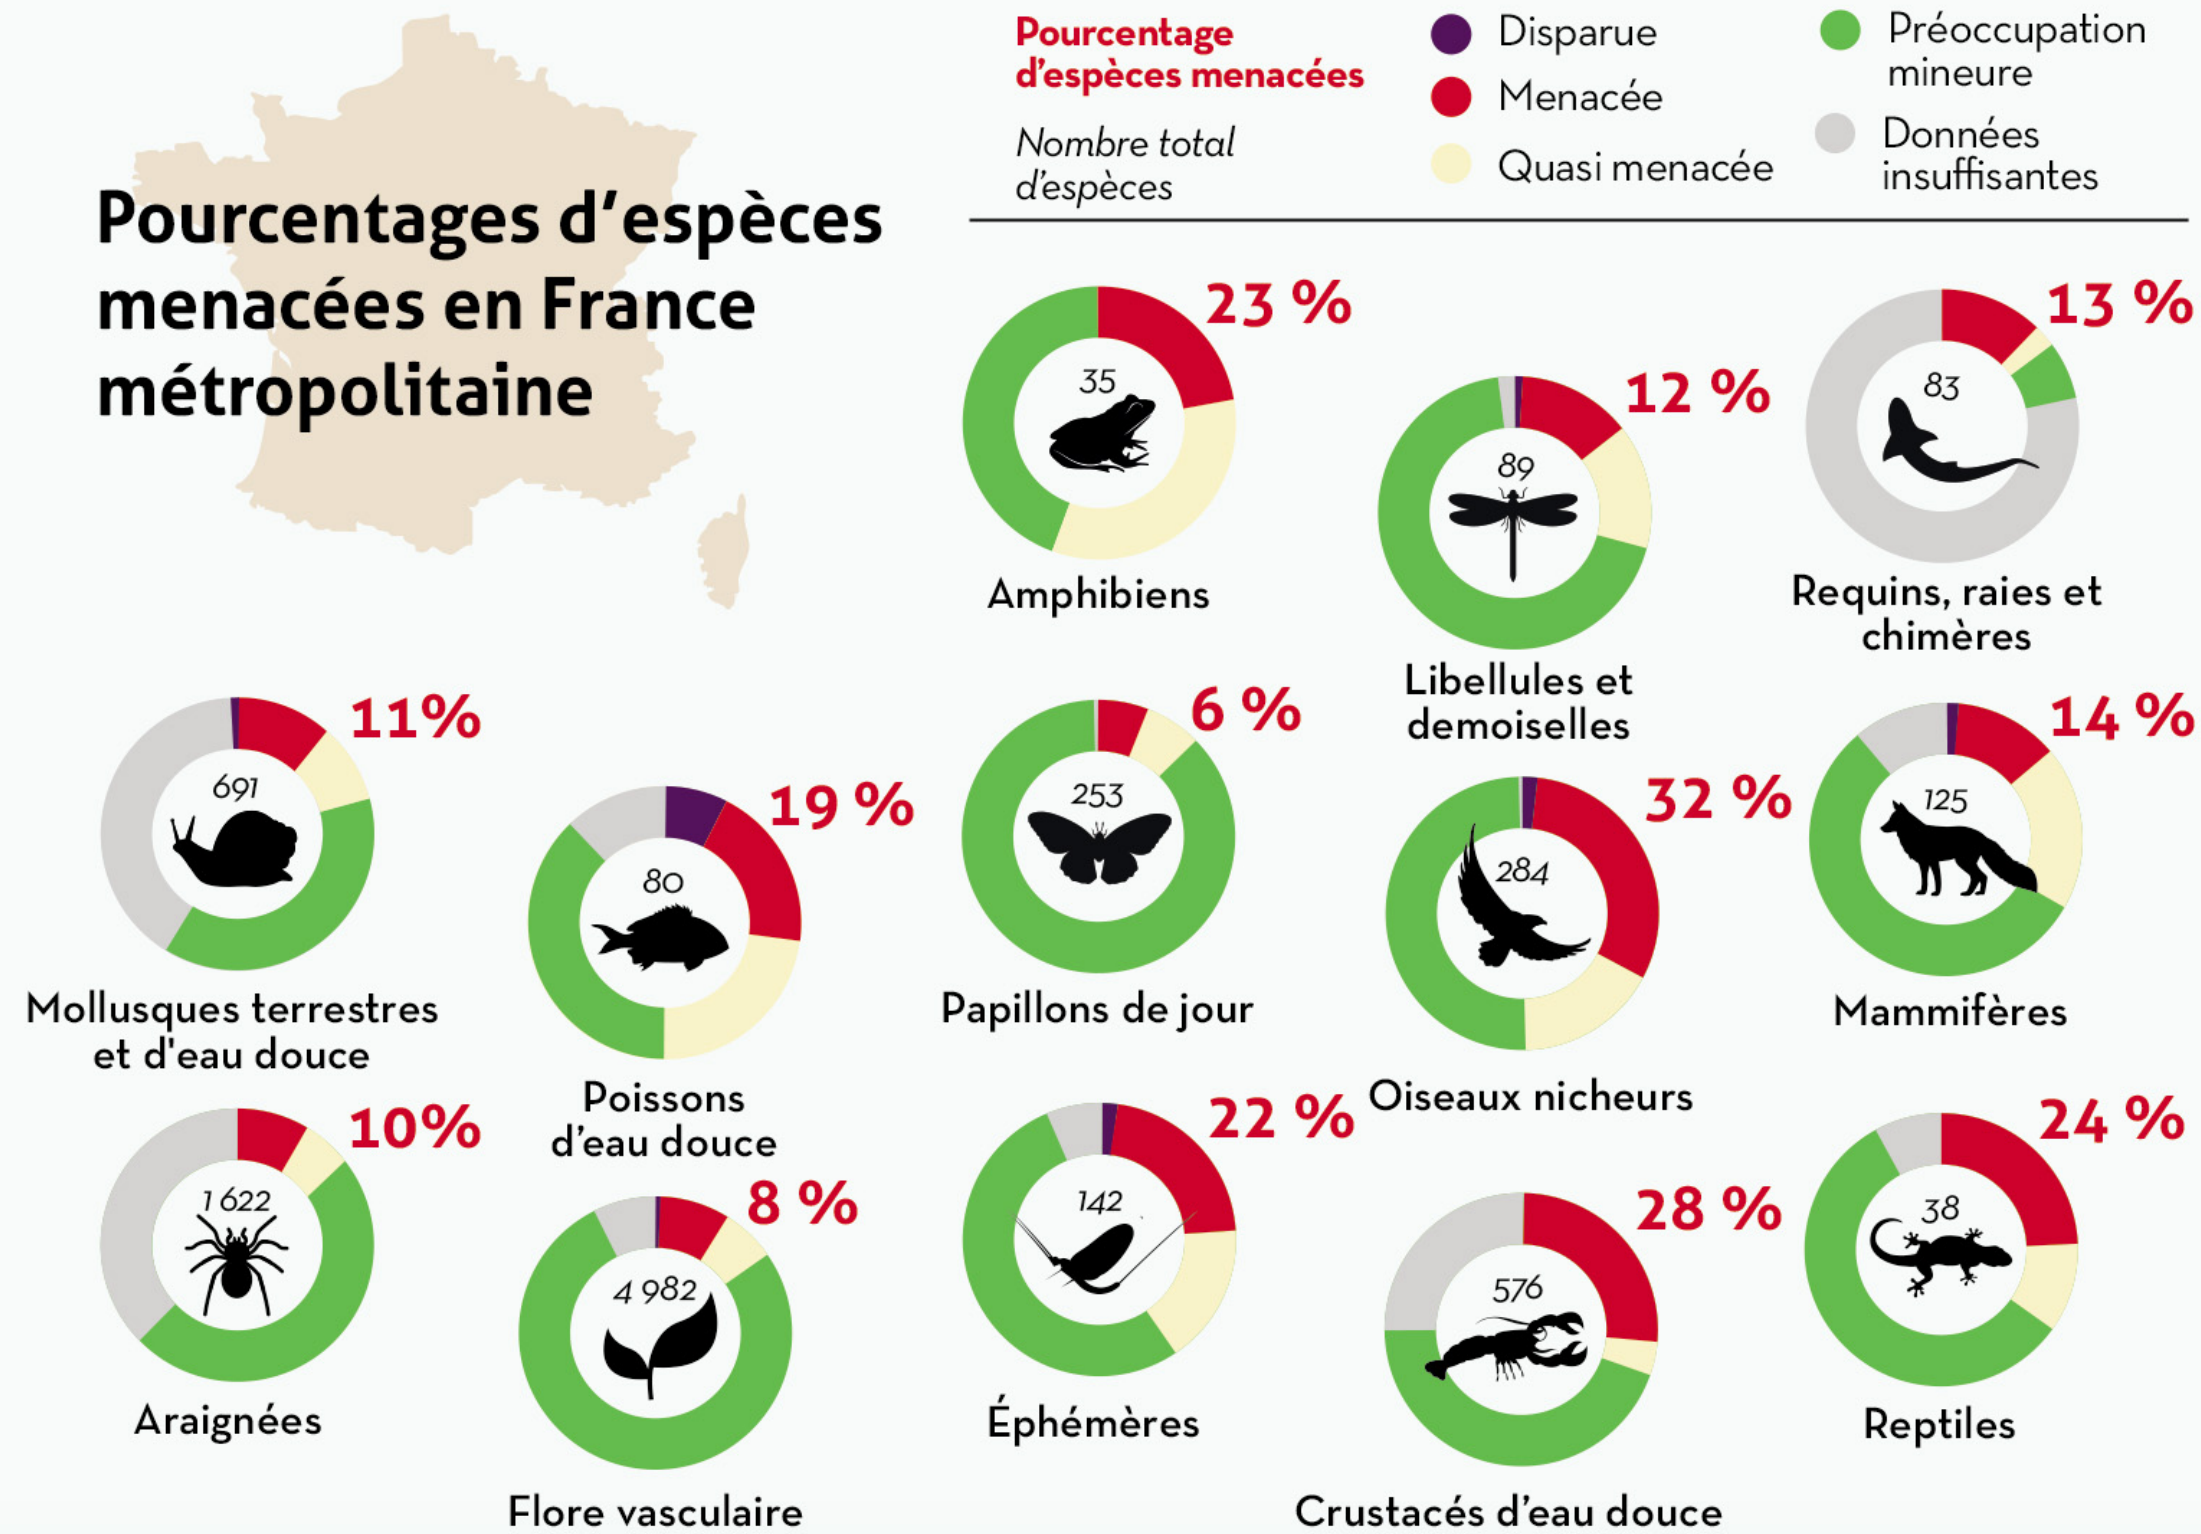

LA LISTE ROUGE DES ESPÈCES MENACÉES EN FRANCE

Pourcentages d'espèces menacées en France métropolitaine

Source : UICN Comité français, OFB & MNHN (2024). La Liste rouge des espèces menacées en France : 16 ans de résultats. Paris, France. Réalisation : Comité français de l'UICN. Conception graphique : Natacha Bigan.